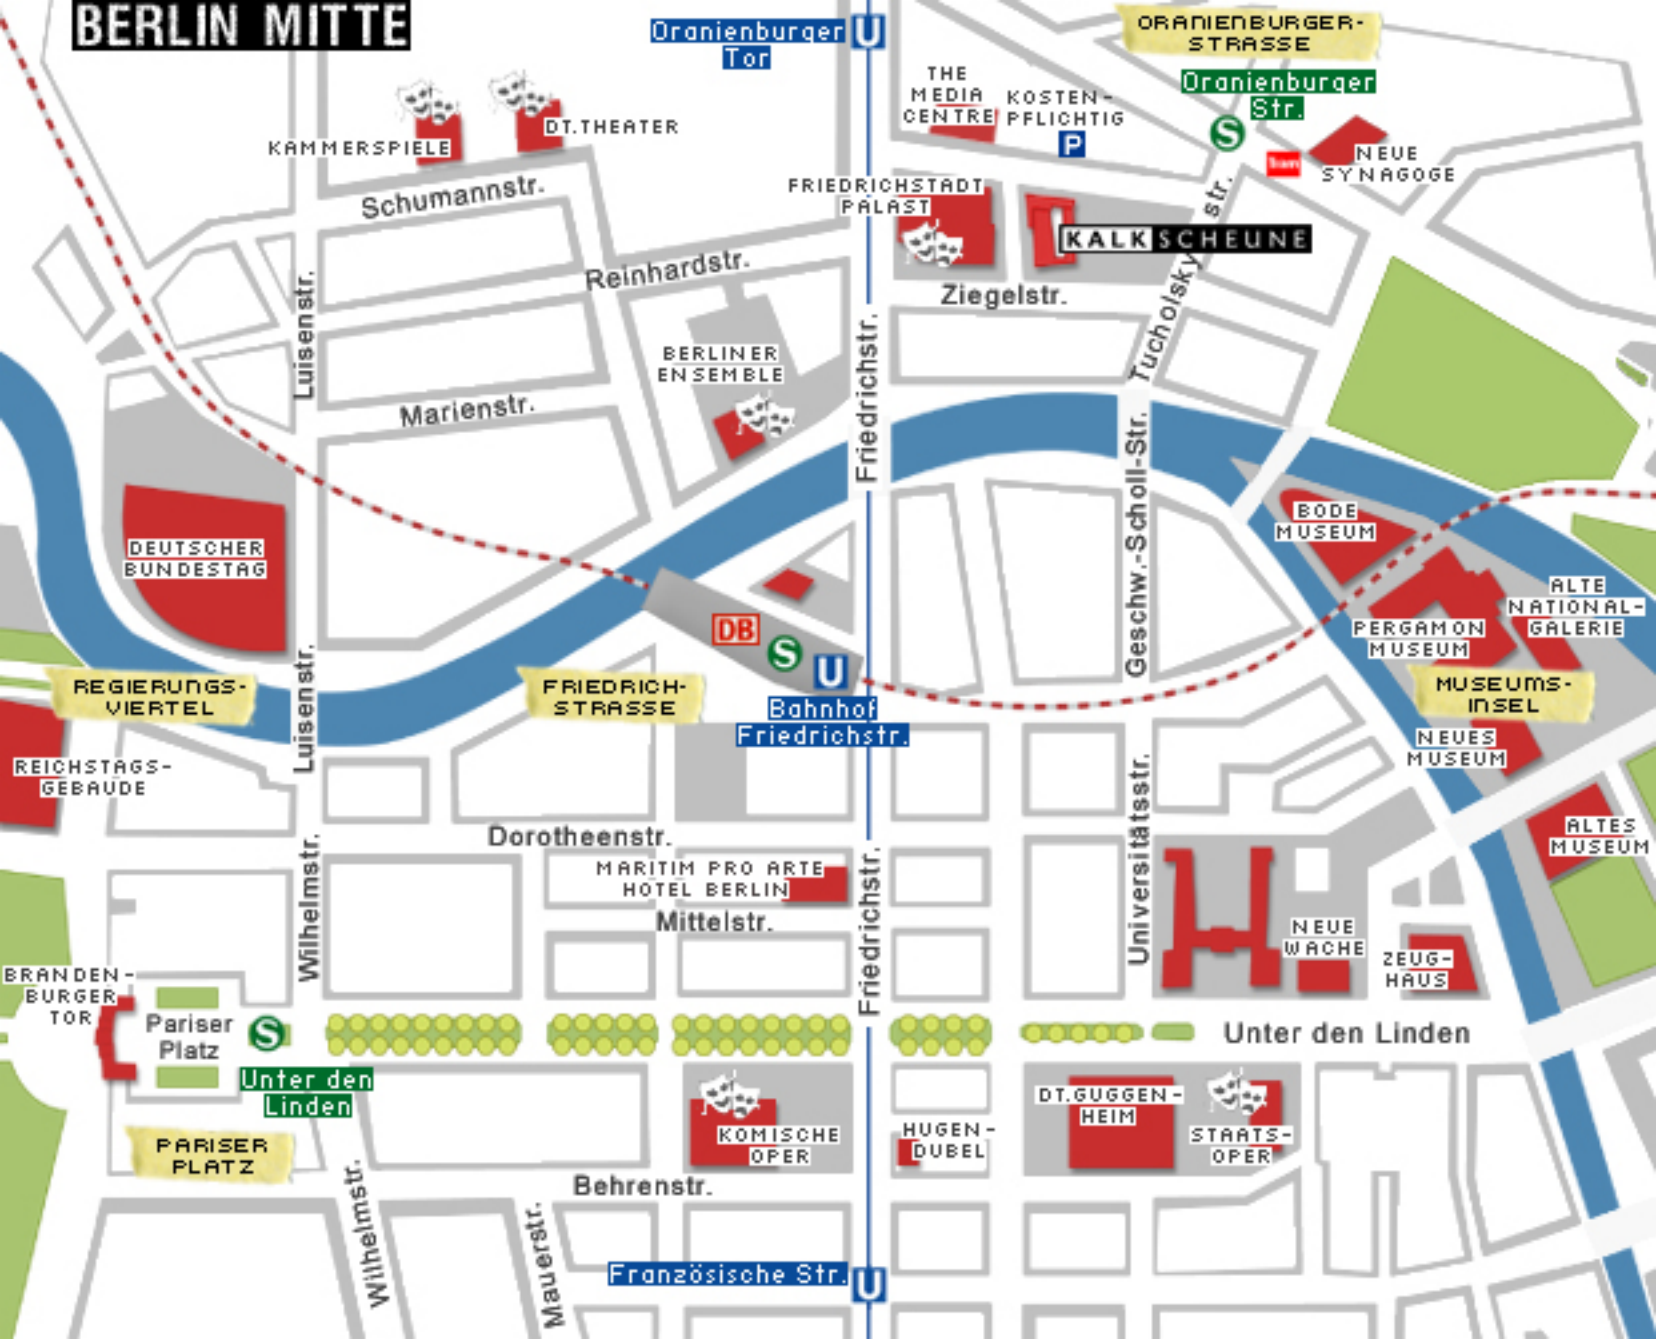

BERLIN MITTE

KAMMERSPIELE
DT. THEATER

Schumannstr.

Reinhardstr.

Marienstr.

BERLINER
ENSEMBLE

Oranienburger
Tor

FRIEDRICHSTADT
PALAST

THE MEDIA
CENTRE
KOSTEN-
PFLICHTIG

KALKSCHEUNE

Ziegelstr.

Oranienburger
Str.

NEUE
SYNAGOGE

DEUTSCHER
BUNDESTAG

REGIERUNGS-
VIERTEL

FRIEDRICH-
STRASSE

REICHSTAGS-
GEBÄUDE

Dorotheenstr.

MARITIM PRO ARTE
HOTEL BERLIN

Mittelstr.

Friedrichstr.

Geschw.-Scholl-Str.

Universitätsstr.

NEUE
WACHE

STATS-
OPER

Behrenstr.

Französische Str.

BRANDEN-
BURGER
TOR

S

U